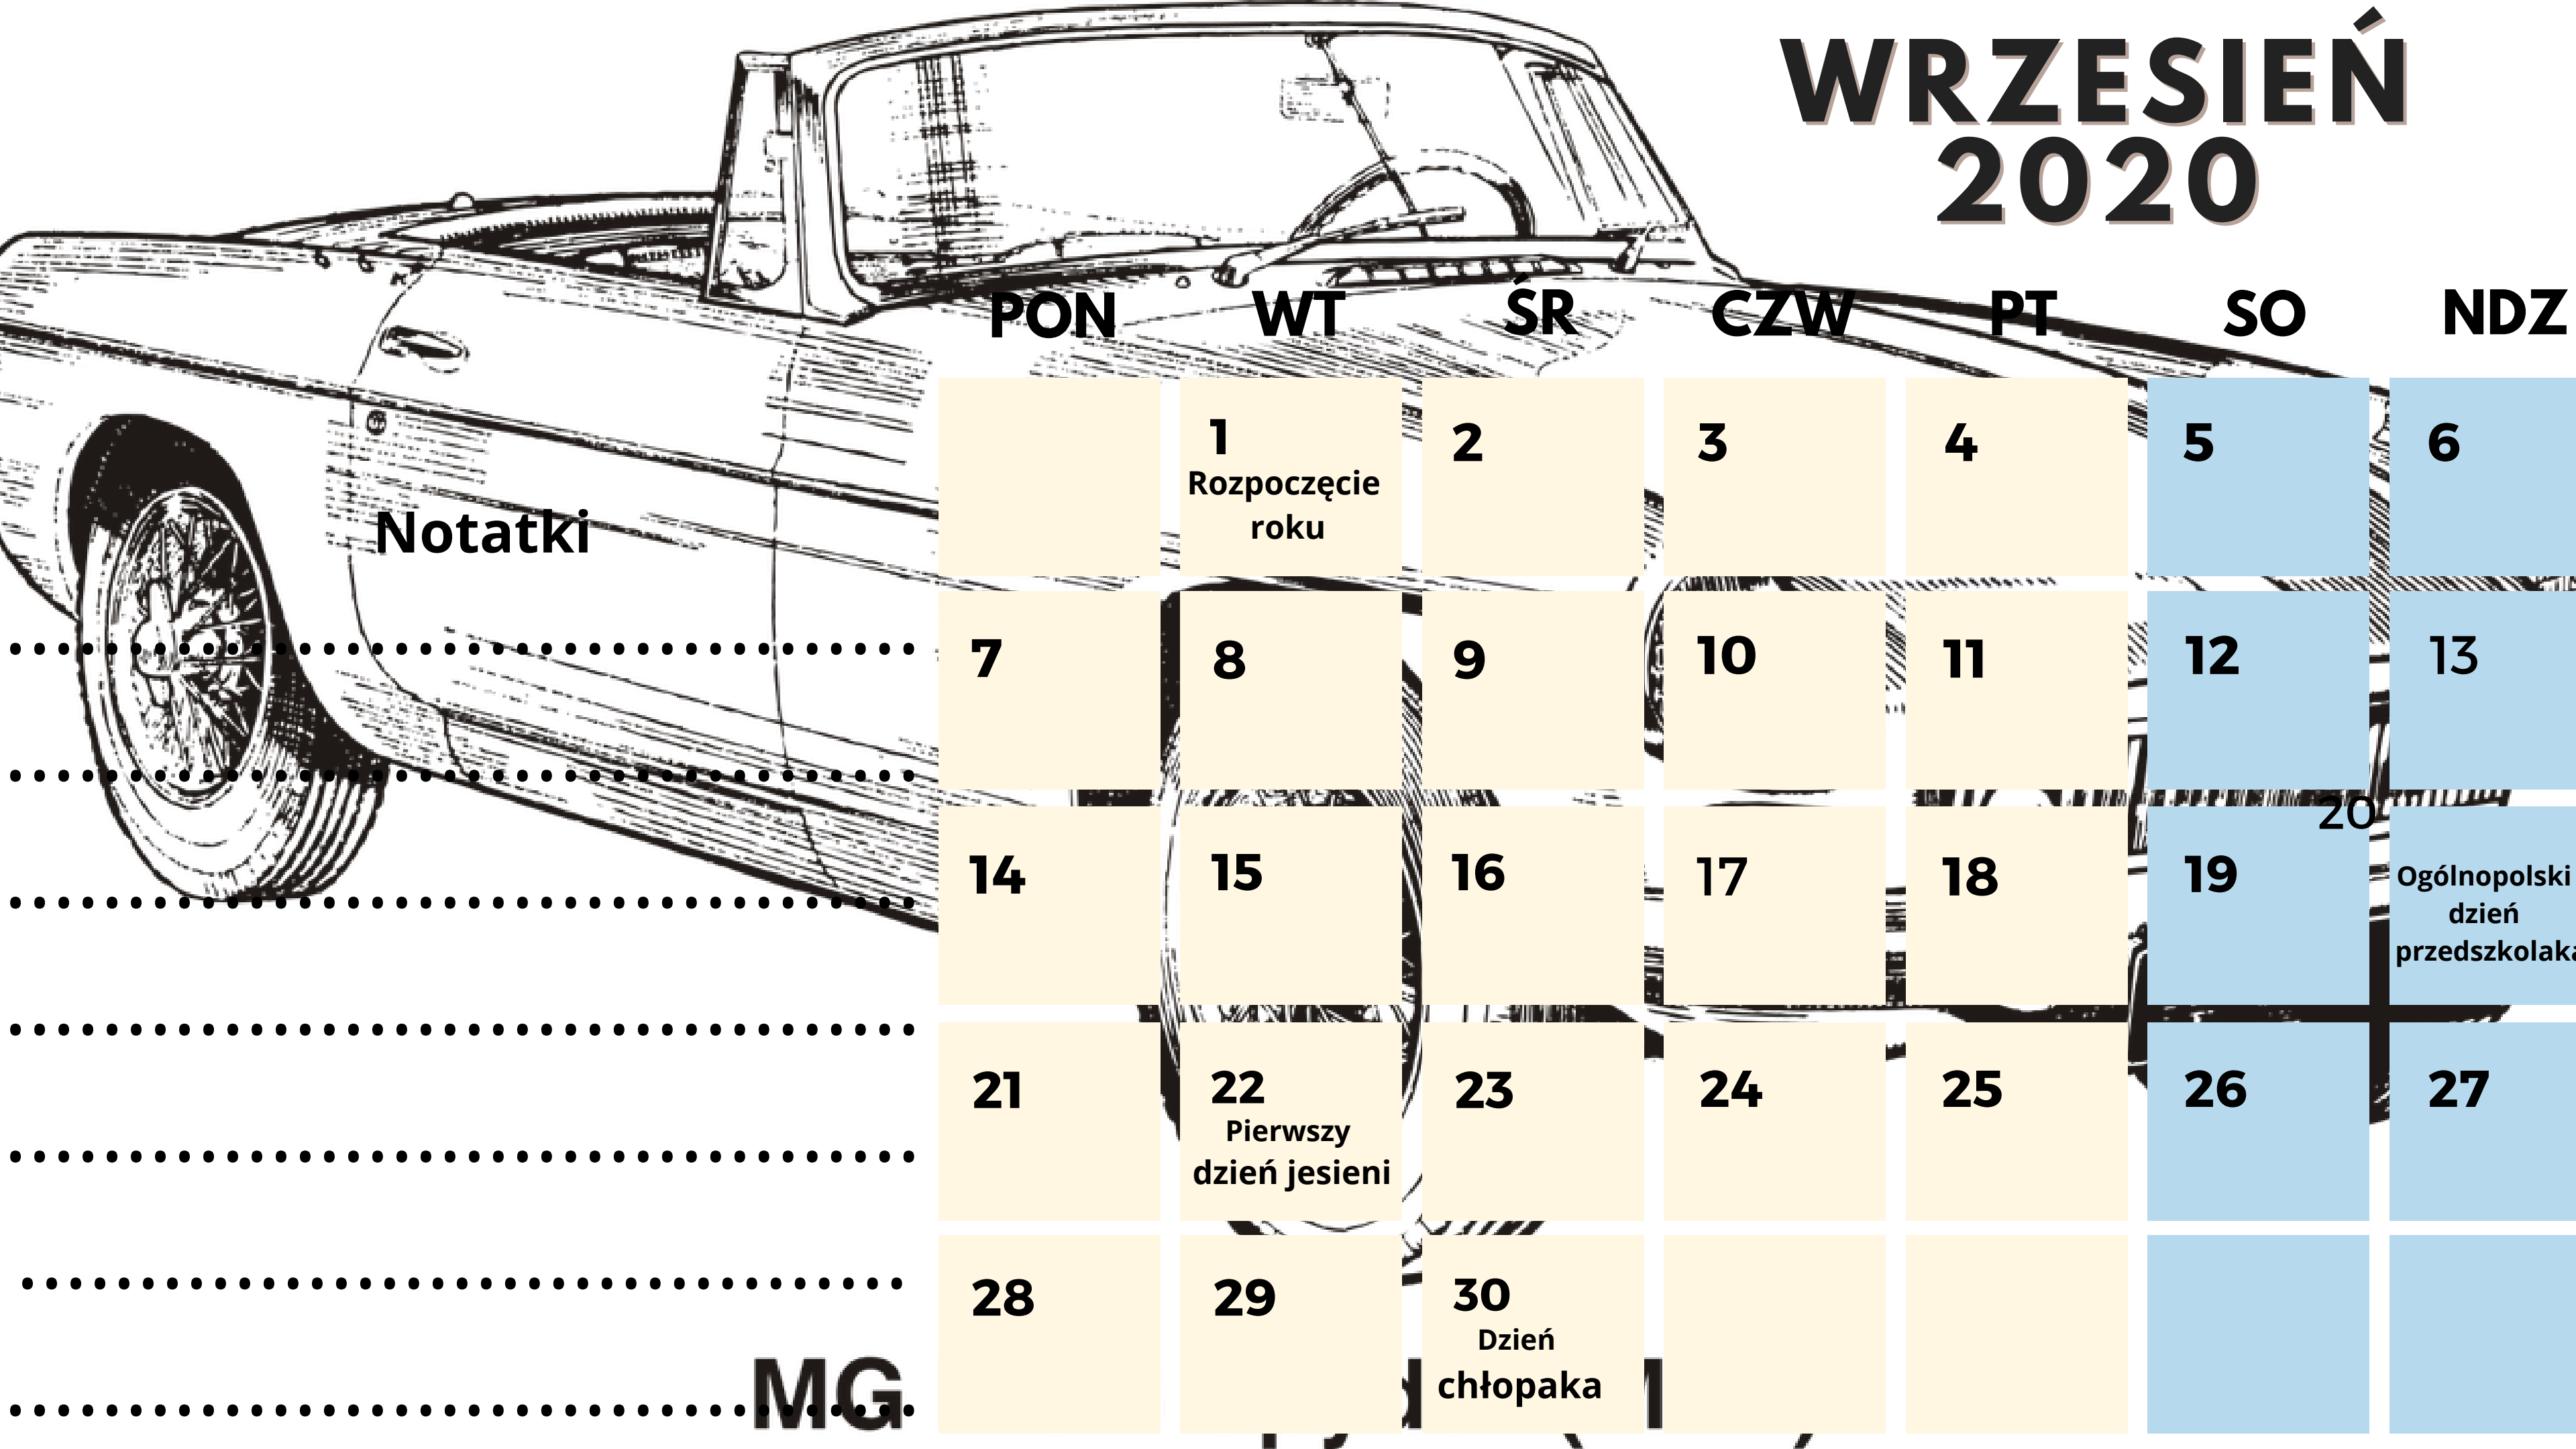

WRZESIEŃ 2020

Notatki

PON

WT

ŚR

CZW

PT

SO

NDZ

	1 Rozpoczęcie roku	2	3	4	5	6
7	8	9	10	11	12	13
14	15	16	17	18	19	20 Ogólnopolski dzień przedszkolaka
21	22 Pierwszy dzień jesieni	23	24	25	26	27
28	29	30 Dzień chłopaka				

MG